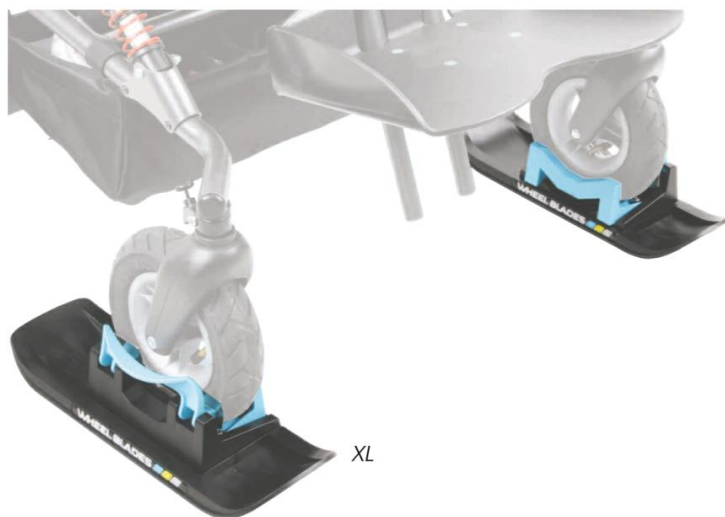

Artikkelnr.	HMS nr.	Navn
481 S00=SK090	192201	Wheel Blades standard
471 S00=SK050	199999	Wheel Blades str. XL