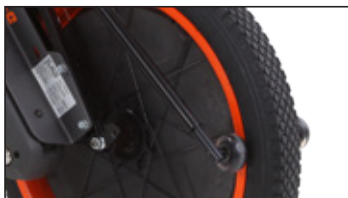

Oppfellbare støtteben