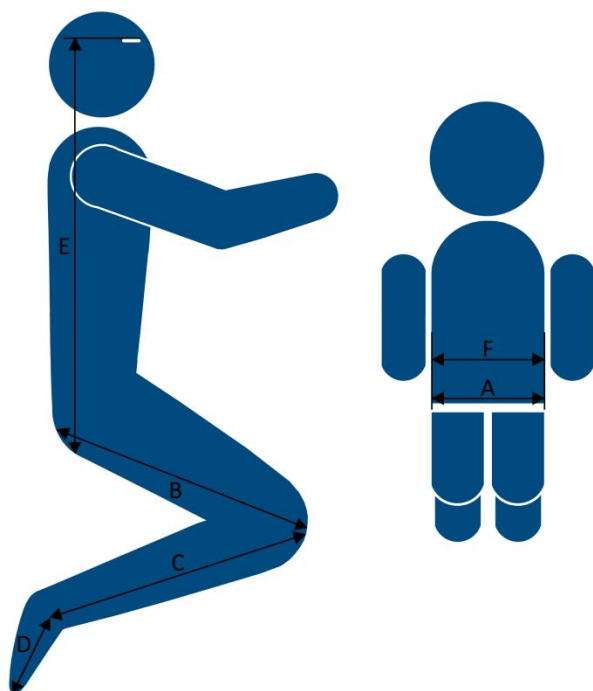

**HandiSnow-5 SB30**

Artikkelnr.	503217-30
HMS nr.	195966
Setebredde	30 cm
Setedybde	25 cm

**HandiSnow-5 SB35**

Artikkelnr.	503217-35
HMS nr.	202489
Setebredde	35 cm
Setedybde	25 cm

**Staver:**

Stavlänge m/trinse: \_\_\_\_\_ cm

Husk å krysse av på tilgjengelig tilbehør

**NB! Det anbefales 5 cm lengre staver ved bruk av rulleski!**

Pro-Fit stropp:

**Str. S**

**Str. M**

**Str. L**

**Str. XL**

Pelvi.Loc hoftereim:

**Str. S**

**Str. M**

**Str. L (std.)**

Pelvi.Loc lårreim:

**Str. S**

**Str. M (std.)**

**Str. L**

Ekstra lang (+10 cm) Pelvi.Loc jekkereim:

**Hofte**

**Lår**
**Brukermål:**

- |                              |                 |
|------------------------------|-----------------|
| A) Setebredde                | cm              |
| B) Halebein til kneskål      | cm              |
| Knestøtte D-18 cm (std.)     | B) inntil 56 cm |
| Knestøtte D-22 cm            | B) over 56 cm   |
| C) Kneskål til ankelkul      | cm              |
| D) Ankelkul til skotupp      | cm              |
| E) Sete til øyebryn          | cm              |
| F) Hoftemål (målt over mage) | cm              |