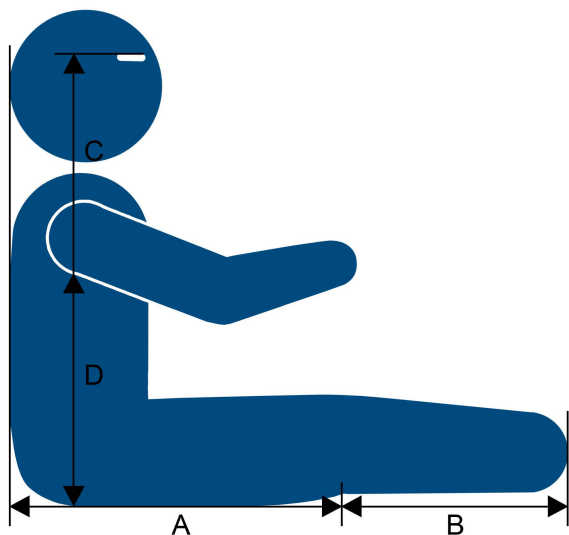

Dato:

| Størrelse | 0 | 1 | 2 | 3 |
|-------------|-----------|-----------|-----------|-----------|
| Artikkelnr. | 503030-JR | 503030-30 | 503530-35 | 504030-40 |
| HMS nr. | 190166 | 190167 | 190168 | 190169 |
| Setebredde | 30 cm | 30 cm | 35 cm | 40 cm |
| Setedybde | 35 cm | 45 cm | 45 cm | 45 cm |
| Benlengde | 66-83 cm | 75-107 cm | 75-107 cm | 75-107 cm |

Stavhengde m/trinse: _____ cm

Husk å krysse av på tilgjengelig tilbehør

Pro-Fit stropp

Str. S

Str. M

Str. L

Str. XL

Brukermål:

- A) Setedybde _____ cm
- B) Legglengde _____ cm
- C) Sete til øyenbryn _____ cm
- D) Sete til armhule (kun ved valg av sportssete) _____ cm

Sportssete monteres flatt om ikke annet spesifiseres:

 Jeg gir Norges Skiforbund tillatelse til å kunne kontakte meg