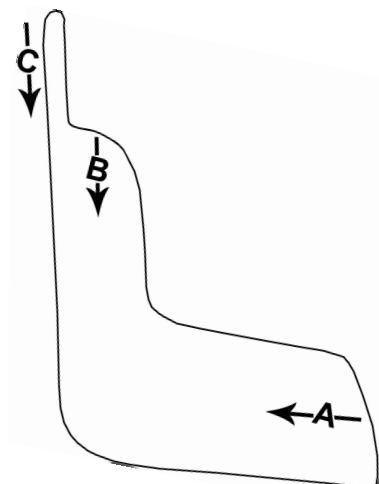

Ytterligere mål og info:

Spesialtilpassing av sportssete str.

- A) Setedybde: - cm
- B) Bolhøyde: - cm
- C) Rygghøyde: - cm

Ytterligere info (sportssete)