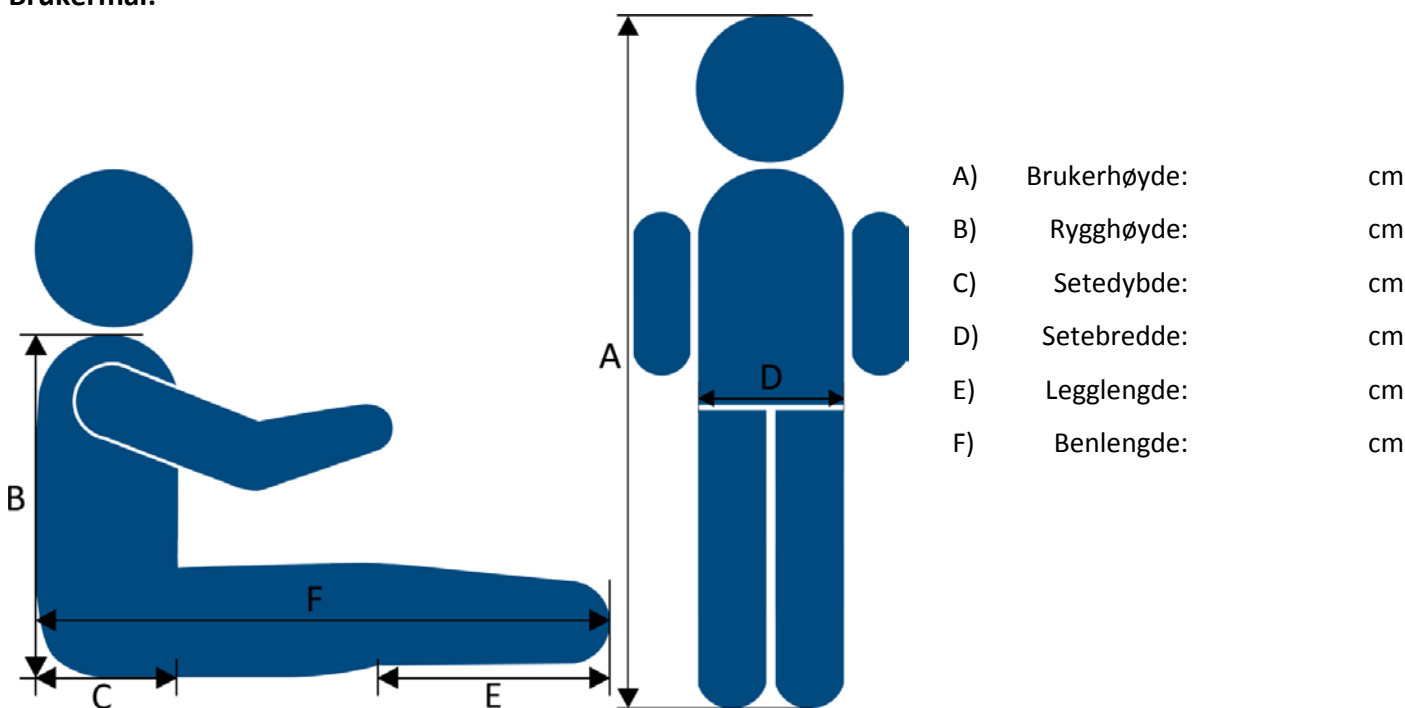

Hockeykjelke Proff

Hjelpemiddelsentral:

Brukernavn:

Tlf:

Terapeut:

Tlf:

HandiNor:

Dato:

	Størrelse:	S	M	L
Artikkelnummer:		500045-K	500045	500045-L
Hjelpemiddelnummer:		190162	139485	190163
Setebredde:		24-30 cm	28-36 cm	34-44 cm
Setedybde:		42 cm	45 cm	46 cm
Maks brukervekt:		110 kg	110 kg	110 kg
Rygghøyde:		18 cm	20 cm	22 cm
Benlengde:		63-96 cm	93-117 cm	93-132 cm

Hovedramme:

Bredde mellom skøyter (skøytebrakett):

Kort (90 cm)   Standard (109 cm)   Lang (150 cm)

20 mm   34 mm   50 mm   90 mm

Brukermål: